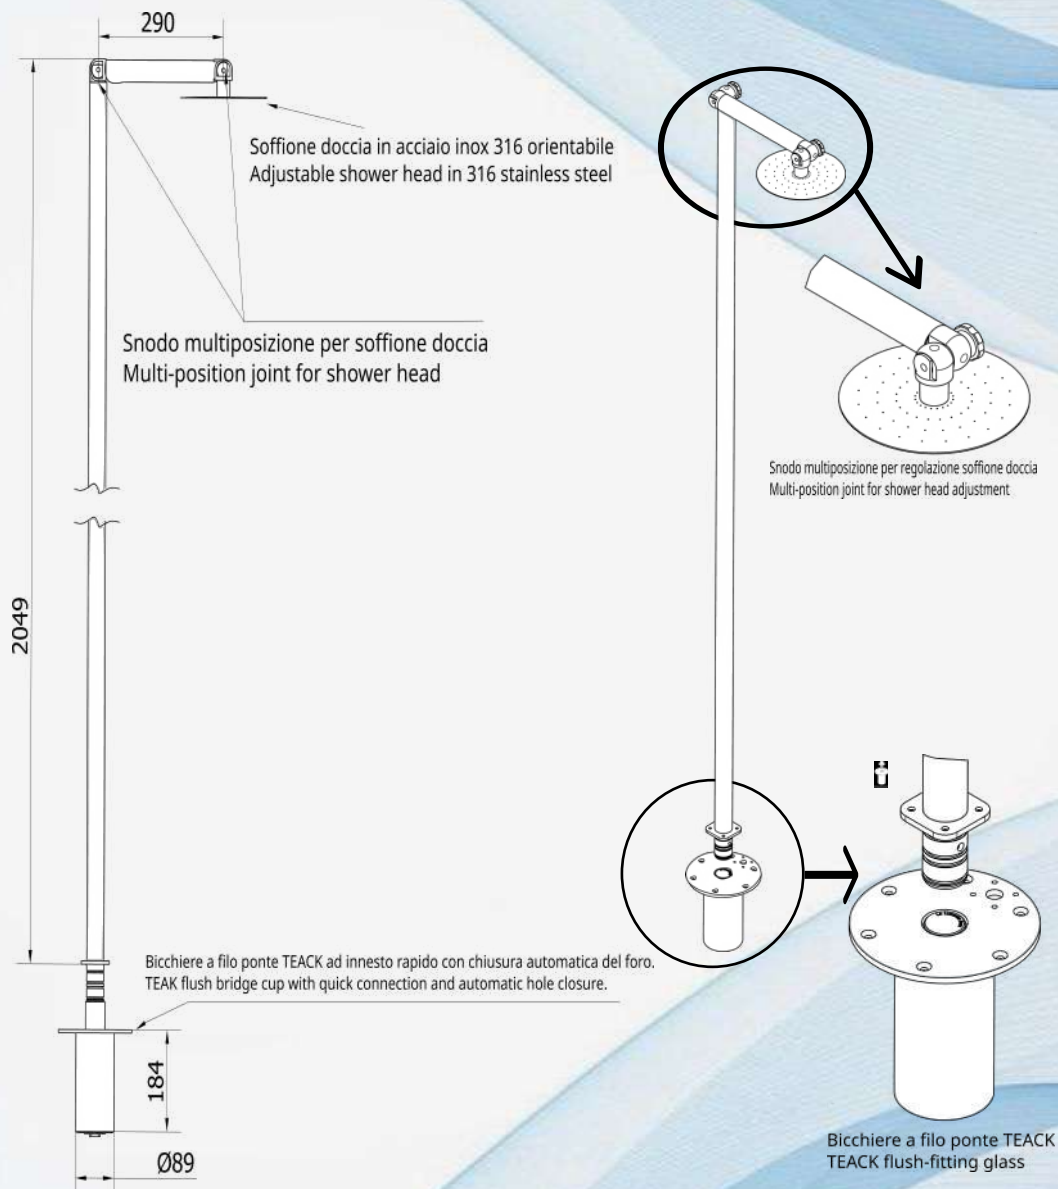

Eseguiamo ogni tipo di saldatura anche a tenuta stagna.

Lucidatura dei prodotti in acciaio inox.

Installiamo direttamente a bordo i prodotti creati.

CATALOGO PRODOTTI

DOCCIA IN ACCIAIO INOX

Soffione doccia integrato
Integrated shower head

Lettore di temperatura
Temperature reader

Lettore di presenza
Presence reader

Colonna doccia estraibile in acciaio inox AISI 316 lucido a specchio.
Regolatore manuale della temperatura.
Bicchiere filo teak passaggio tubi interno a scomparsa.
OPTIONAL: Sensore di presenza per apertura
del getto con alimentazione 24/12 volt.

www.lalucenteinox.it

DOCCIA IN CARBONIO

Colonna doccia in carbonio a sezione tonda o quadrata estraibile con fissaggio a filo teak con bicchiere a chiusura automatica. Allaccio idrico con miscelatore esterno