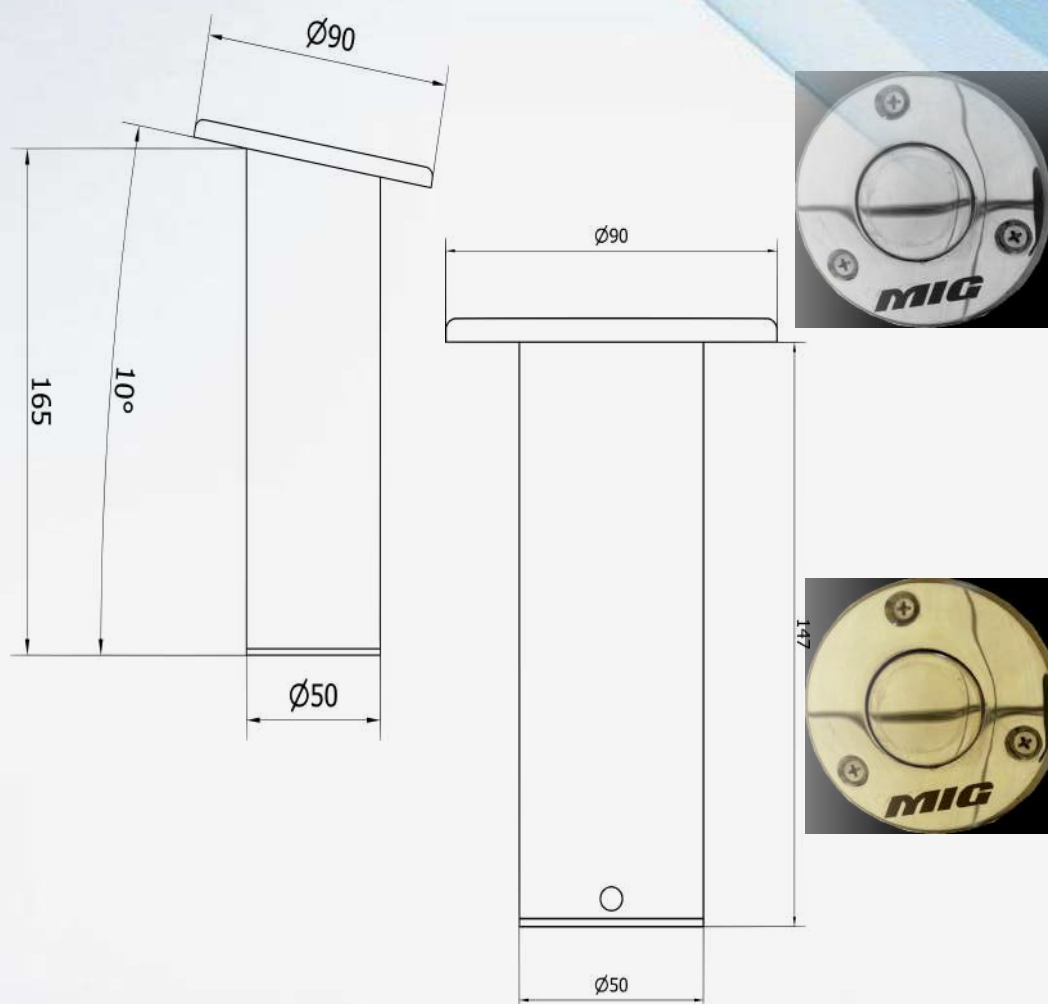

Lettore di temperatura
Temperature reader

Lettore di presenza
Presence reader

Colonna doccia estraibile in acciaio inox AISI 316 lucido a specchio.
Regolatore manuale della temperatura.
Bicchiere filo teak passaggio tubi interno a scomparsa.
OPTIONAL: Sensore di presenza per apertura
del getto con alimentazione 24/12 volt.

www.lalucenteinox.it

DOCCIA IN CARBONIO

Colonna doccia in carbonio a sezione tonda o quadrata estraibile con fissaggio a filo teak con bicchiere a chiusura automatica. Allaccio idrico con miscelatore esterno

CATALOGO PRODOTTI

ASTA PORTABANDIERA

Asta portabandiera in carbonio
con terminali in acciaio inox
lunghezza da 80cm a 140
sezione ovale alare

www.lalucenteinox.it

CATALOGO PRODOTTI

TENDALINO

Tendalino con palo in carbonio
diametro da 40 a 60mm
lunghezza max 200cm
con innesto nella boccola
a filo teak

CATALOGO PRODOTTI

BOCCOLA AD INCASSO

Boccola da incasso a filo teak
con chiusura automatica
per tendalino con palo
in carbonio oppure in acciaio inox

CATALOGO PRODOTTI

CATALOGO PRODOTTI

CATALOGO PRODOTTI

La Lucente Inox Di Almavilla Vincenzo
Via Nazionale Delle Puglie 104 - Nola (NA)
info@lalucenteinox.it Tel. 346 21 61 12
www.lalucenteinox.it