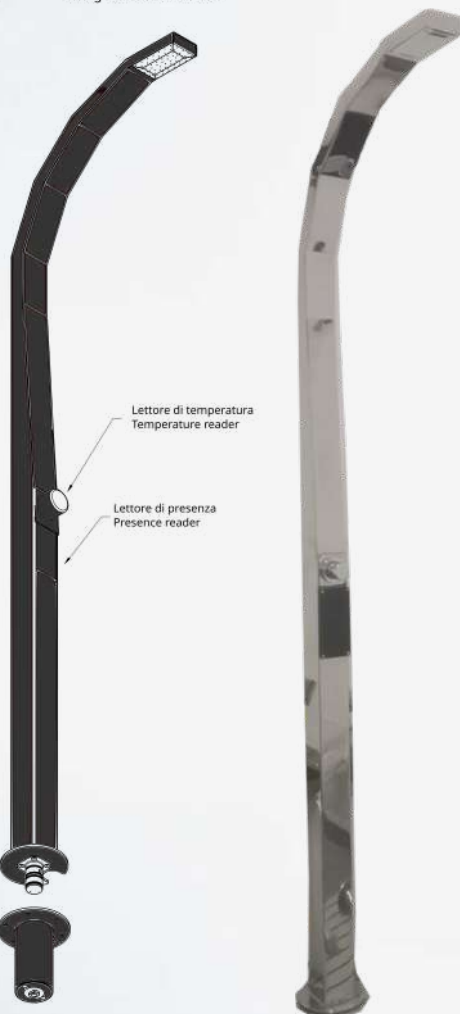

Eseguiamo ogni tipo di saldatura anche a tenuta stagna.

Lucidatura dei prodotti in acciaio inox.

Installiamo direttamente a bordo i prodotti creati.

CATALOGO PRODOTTI

DOCCIA IN ACCIAIO INOX

Soffione doccia integrato
Integrated shower head

Lettore di temperatura
Temperature reader

Lettore di presenza
Presence reader

Colonna doccia estraibile in acciaio inox AISI 316 lucido a specchio.
Regolatore manuale della temperatura.
Bicchiere filo teak passaggio tubi interno a scomparsa.
OPTIONAL: Sensore di presenza per apertura
del getto con alimentazione 24/12 volt.

www.lalucenteinox.it

DOCCIA IN CARBONIO

Colonna doccia in carbonio a sezione tonda o quadrata estraibile con fissaggio a filo teak con bicchiere a chiusura automatica. Allaccio idrico con miscelatore esterno

CATALOGO PRODOTTI

BOCCOLA AD INCASSO

Boccola da incasso a filo teak
con chiusura automatica
per tendalino con palo
in carbonio oppure in acciaio inox

CATALOGO PRODOTTI

CATALOGO PRODOTTI

CATALOGO PRODOTTI

La Lucente Inox Di Almavilla Vincenzo
Via Nazionale Delle Puglie 104 - Nola (NA)
info@lalucenteinox.it Tel. 346 21 61 12
www.lalucenteinox.it