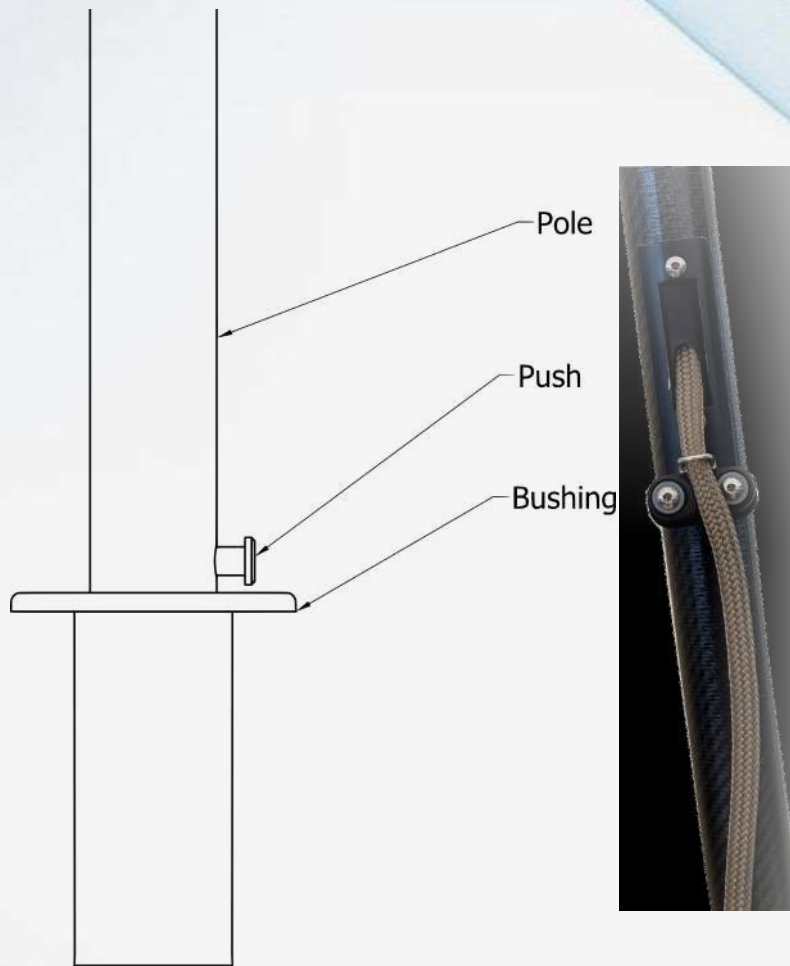

Lettore di temperatura
Temperature reader

Lettore di presenza
Presence reader

Colonna doccia estraibile in acciaio inox AISI 316 lucido a specchio.
Regolatore manuale della temperatura.
Bicchiere filo teak passaggio tubi interno a scomparsa.
OPTIONAL: Sensore di presenza per apertura
del getto con alimentazione 24/12 volt.

www.lalucenteinox.it

DOCCIA IN CARBONIO

Colonna doccia in carbonio a sezione tonda o quadrata estraibile con fissaggio a filo teak con bicchiere a chiusura automatica. Allaccio idrico con miscelatore esterno

CATALOGO PRODOTTI

ASTA PORTABANDIERA

Asta portabandiera in carbonio
con terminali in acciaio inox
lunghezza da 80cm a 140
sezione ovale alare

www.lalucenteinox.it

CATALOGO PRODOTTI

TENDALINO

Tendalino con palo in carbonio
diametro da 40 a 60mm
lunghezza max 200cm
con innesto nella boccola
a filo teak

CATALOGO PRODOTTI

BOCCOLA AD INCASSO

Boccola da incasso a filo teak
con chiusura automatica
per tendalino con palo
in carbonio oppure in acciaio inox

CATALOGO PRODOTTI

CATALOGO PRODOTTI

CATALOGO PRODOTTI

La Lucente Inox Di Almavilla Vincenzo
Via Nazionale Delle Puglie 104 - Nola (NA)
info@lalucenteinox.it Tel. 346 21 61 12
www.lalucenteinox.it