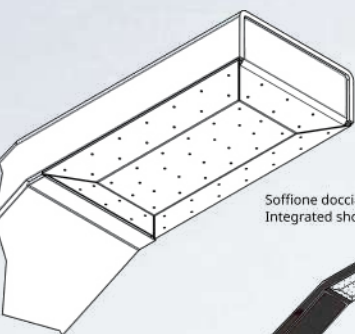

Eseguiamo ogni tipo di saldatura anche a tenuta stagna.

Lucidatura dei prodotti in acciaio inox.

Installiamo direttamente a bordo i prodotti creati.

CATALOGO PRODOTTI

DOCCIA IN ACCIAIO INOX

Soffione doccia integrato
Integrated shower head

Lettore di temperatura
Temperature reader

Lettore di presenza
Presence reader

Colonna doccia estraibile in acciaio inox AISI 316 lucido a specchio.
Regolatore manuale della temperatura.
Bicchiere filo teak passaggio tubi interno a scomparsa.
OPTIONAL: Sensore di presenza per apertura
del getto con alimentazione 24/12 volt.

www.lalucenteinox.it

DOCCIA IN CARBONIO

Colonna doccia in carbonio a sezione tonda o quadrata estraibile con fissaggio a filo teak con bicchiere a chiusura automatica. Allaccio idrico con miscelatore esterno