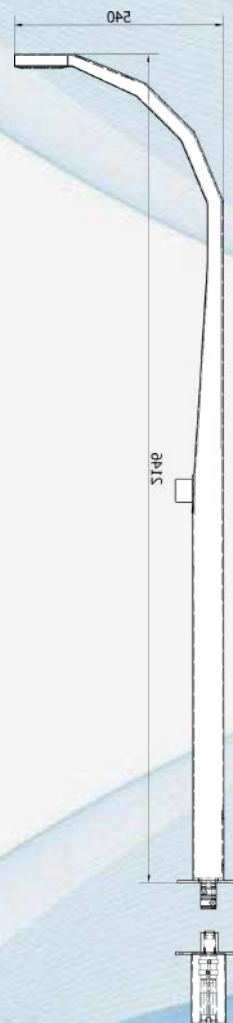

Eseguiamo ogni tipo di saldatura anche a tenuta stagna.

Lucidatura dei prodotti in acciaio inox.

Installiamo direttamente a bordo i prodotti creati.

CATALOGO PRODOTTI

DOCCIA IN ACCIAIO INOX

Soffione doccia integrato
Integrated shower head

Lettore di temperatura
Temperature reader

Lettore di presenza
Presence reader

Colonna doccia estraibile in acciaio inox AISI 316 lucido a specchio.
Regolatore manuale della temperatura.
Bicchiere filo teak passaggio tubi interno a scomparsa.
OPTIONAL: Sensore di presenza per apertura
del getto con alimentazione 24/12 volt.

www.lalucenteinox.it

DOCCIA IN CARBONIO

Colonna doccia in carbonio a sezione tonda o quadrata estraibile con fissaggio a filo teak con bicchiere a chiusura automatica. Allaccio idrico con miscelatore esterno

CATALOGO PRODOTTI

ASTA PORTABANDIERA

Asta portabandiera in carbonio
con terminali in acciaio inox
lunghezza da 80cm a 140
sezione ovale alare

www.lalucenteinox.it

CATALOGO PRODOTTI

TENDALINO

Tendalino con palo in carbonio
diametro da 40 a 60mm
lunghezza max 200cm
con innesto nella boccola
a filo teak